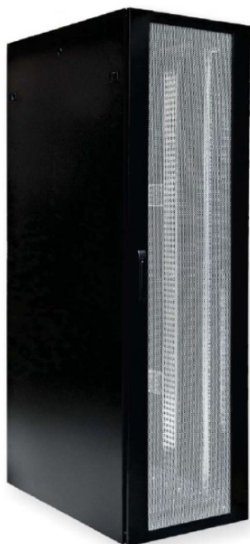

Karta Katalogowa

Szafa serwerowa 4DC, BKT 45U, 800/1000/2100, szer./gł./wys. mm. drzwi przednie
jednoczęściowe perforowane, RAL 9005 czarny

Nr karty: KK_S4DC4580103411.3_02.16

Standardy

EIA-310-D, IEC 60297-1, IEC 60297-2, ROHS

Charakterystyka produktu

- Materiał: blacha stalowa
- Drzwi przednie: jednoczęściowe perforowane
- Drzwi tylne: dwuczęściowe perforowane
- Ściany boczne: blacha stalowa
- Nośność: 1500 kg
- Stopień ochrony IP: 20
- Kolor: RAL 9005

Wykonania / Warianty

Typ	Szer.	Gł.	Wys.	Index
45U	800	1000	2100	S4DC4580103411.3